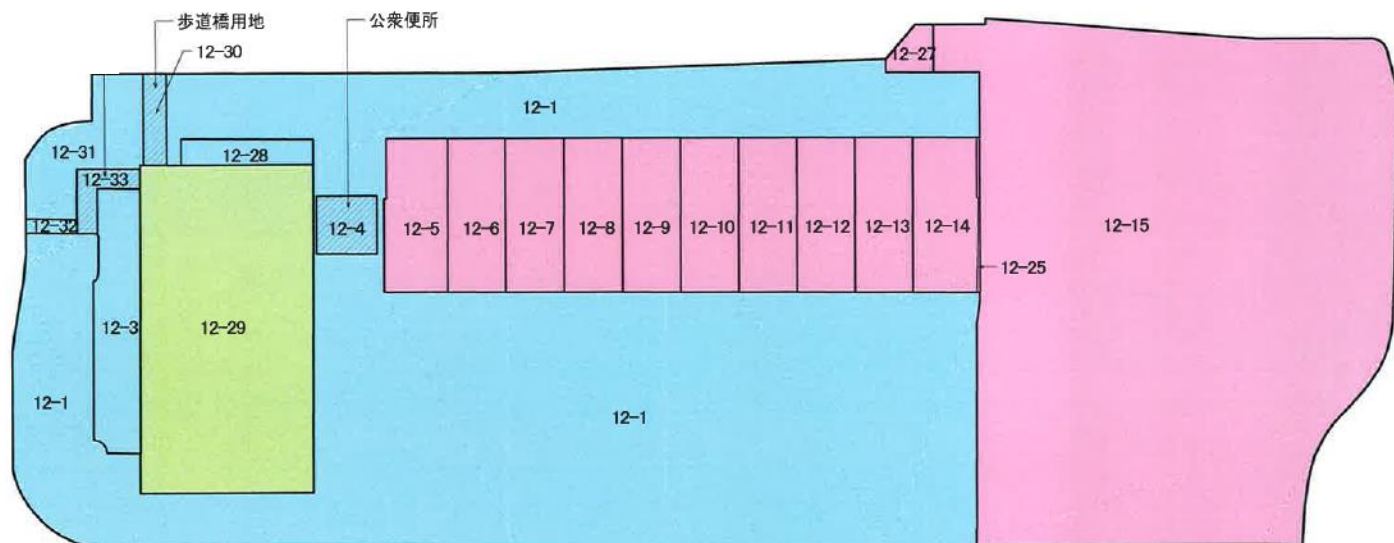

(参考) 新千里南町近隣センター内店舗等一覧 (2024年9月1日時点)

地番 (新千里南町二丁目)	店舗名等
12番7号	くろせ鍼灸接骨院
12番8号	社会福祉法人和 (なごみ)
12番9号	直原子育て支援ルームココロ
12番10号	
12番10号	(株)M-SFC (直原子育て支援ルームココロと共有)
12番11号	モモ動物病院
12番12号	信成ハウス (株)
12番13号	ももの木ケアプランセンター
12番14号	大央アイス
12番15号	マックスバリュ千里南町プラザ店、靴修理工房ウォーク ヘルストロン、タンジョー薬局
12番29号	1F) 新千里南町会館、豊中新千里南郵便局 2F) みたに家庭保育所、アトリエアーク
合 計	16店舗等

※今後、新たに営業を開始した店舗がある場合は、当該店舗も含むものとする。